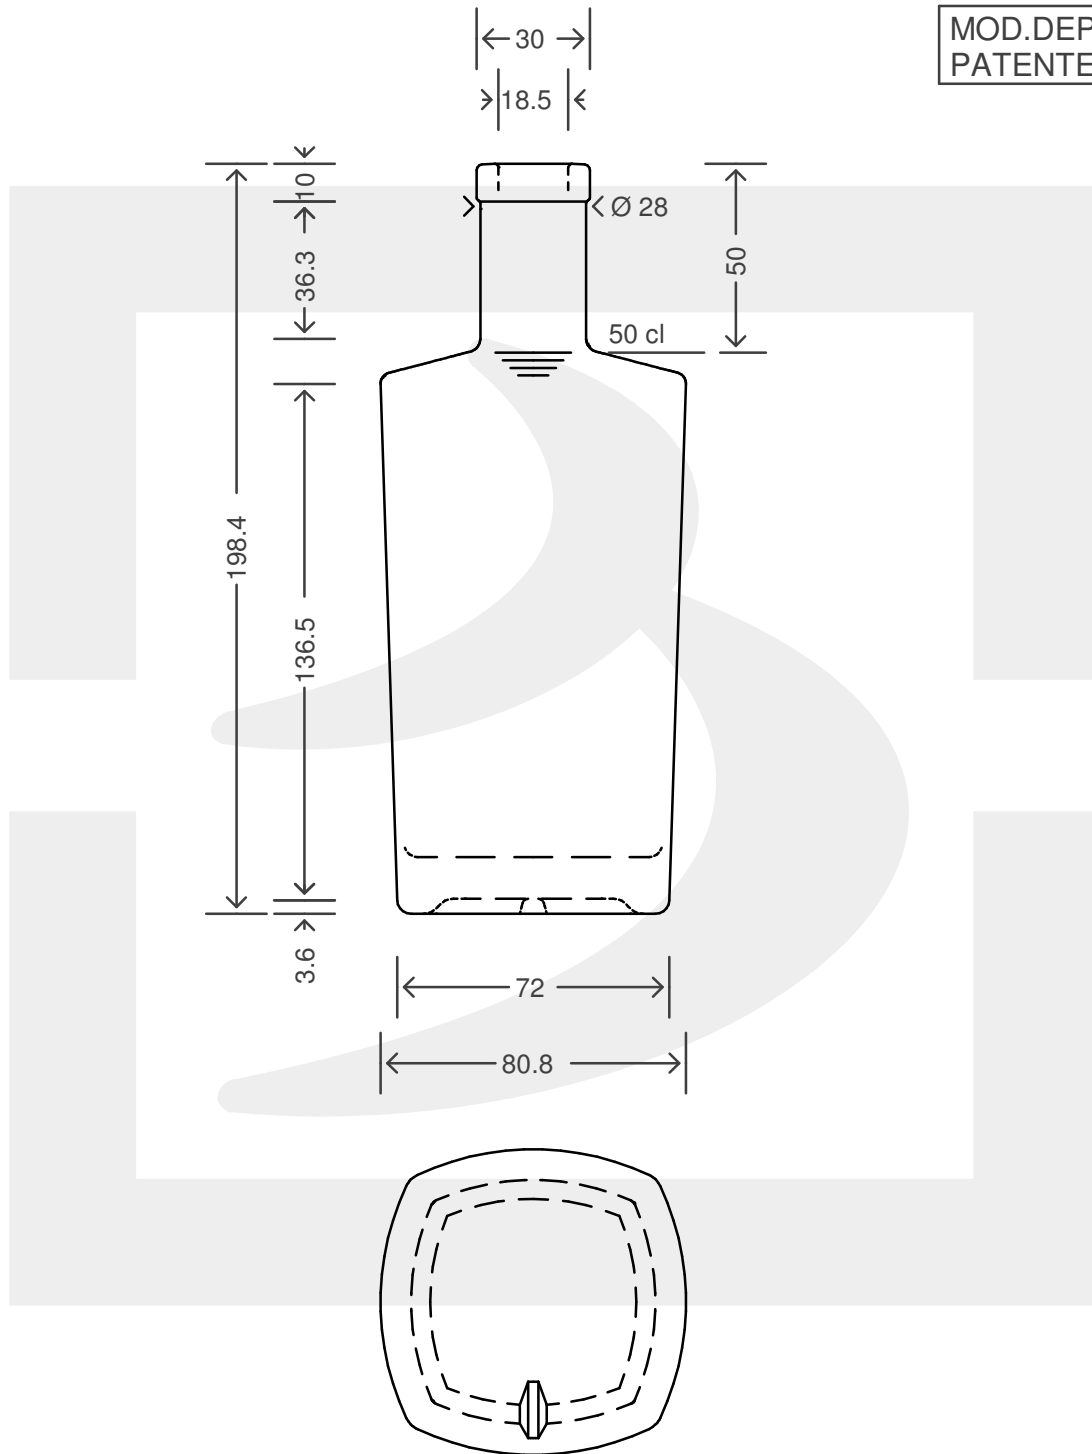

# BOT. DEC CONTESSA 500 F 10 \*

Colore : BIANCO  
Color :

 **bruni glass**  
a berlin packaging company

www.bruniglass.com

MOD.DEP.  
PATENTED

SCALA: 1:2  
SCALE:

Capacità R.B. (c.c.) : Brimful cap. (c.c.) :	517	Peso vetro (gr): Glass weight (gr):	600
Altezza tot (mm): Total height (mm):	198.4	Bocca: Finish:	FASCETTA
Diametro corpo (mm): Body diameter (mm):	80.8	Min. foro passante (mm): Minimum through bore (mm):	16

LE QUOTE SONO ESPRESSE IN mm  
DIMENSIONS ARE EXPRESSED IN mm

COD. ARTICOLO / ITEM CODE

**16996D2**

Data ultimo aggiornamento / Last update: 22/08/2017  
Origine / Source: 16996